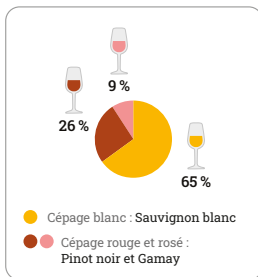

Production