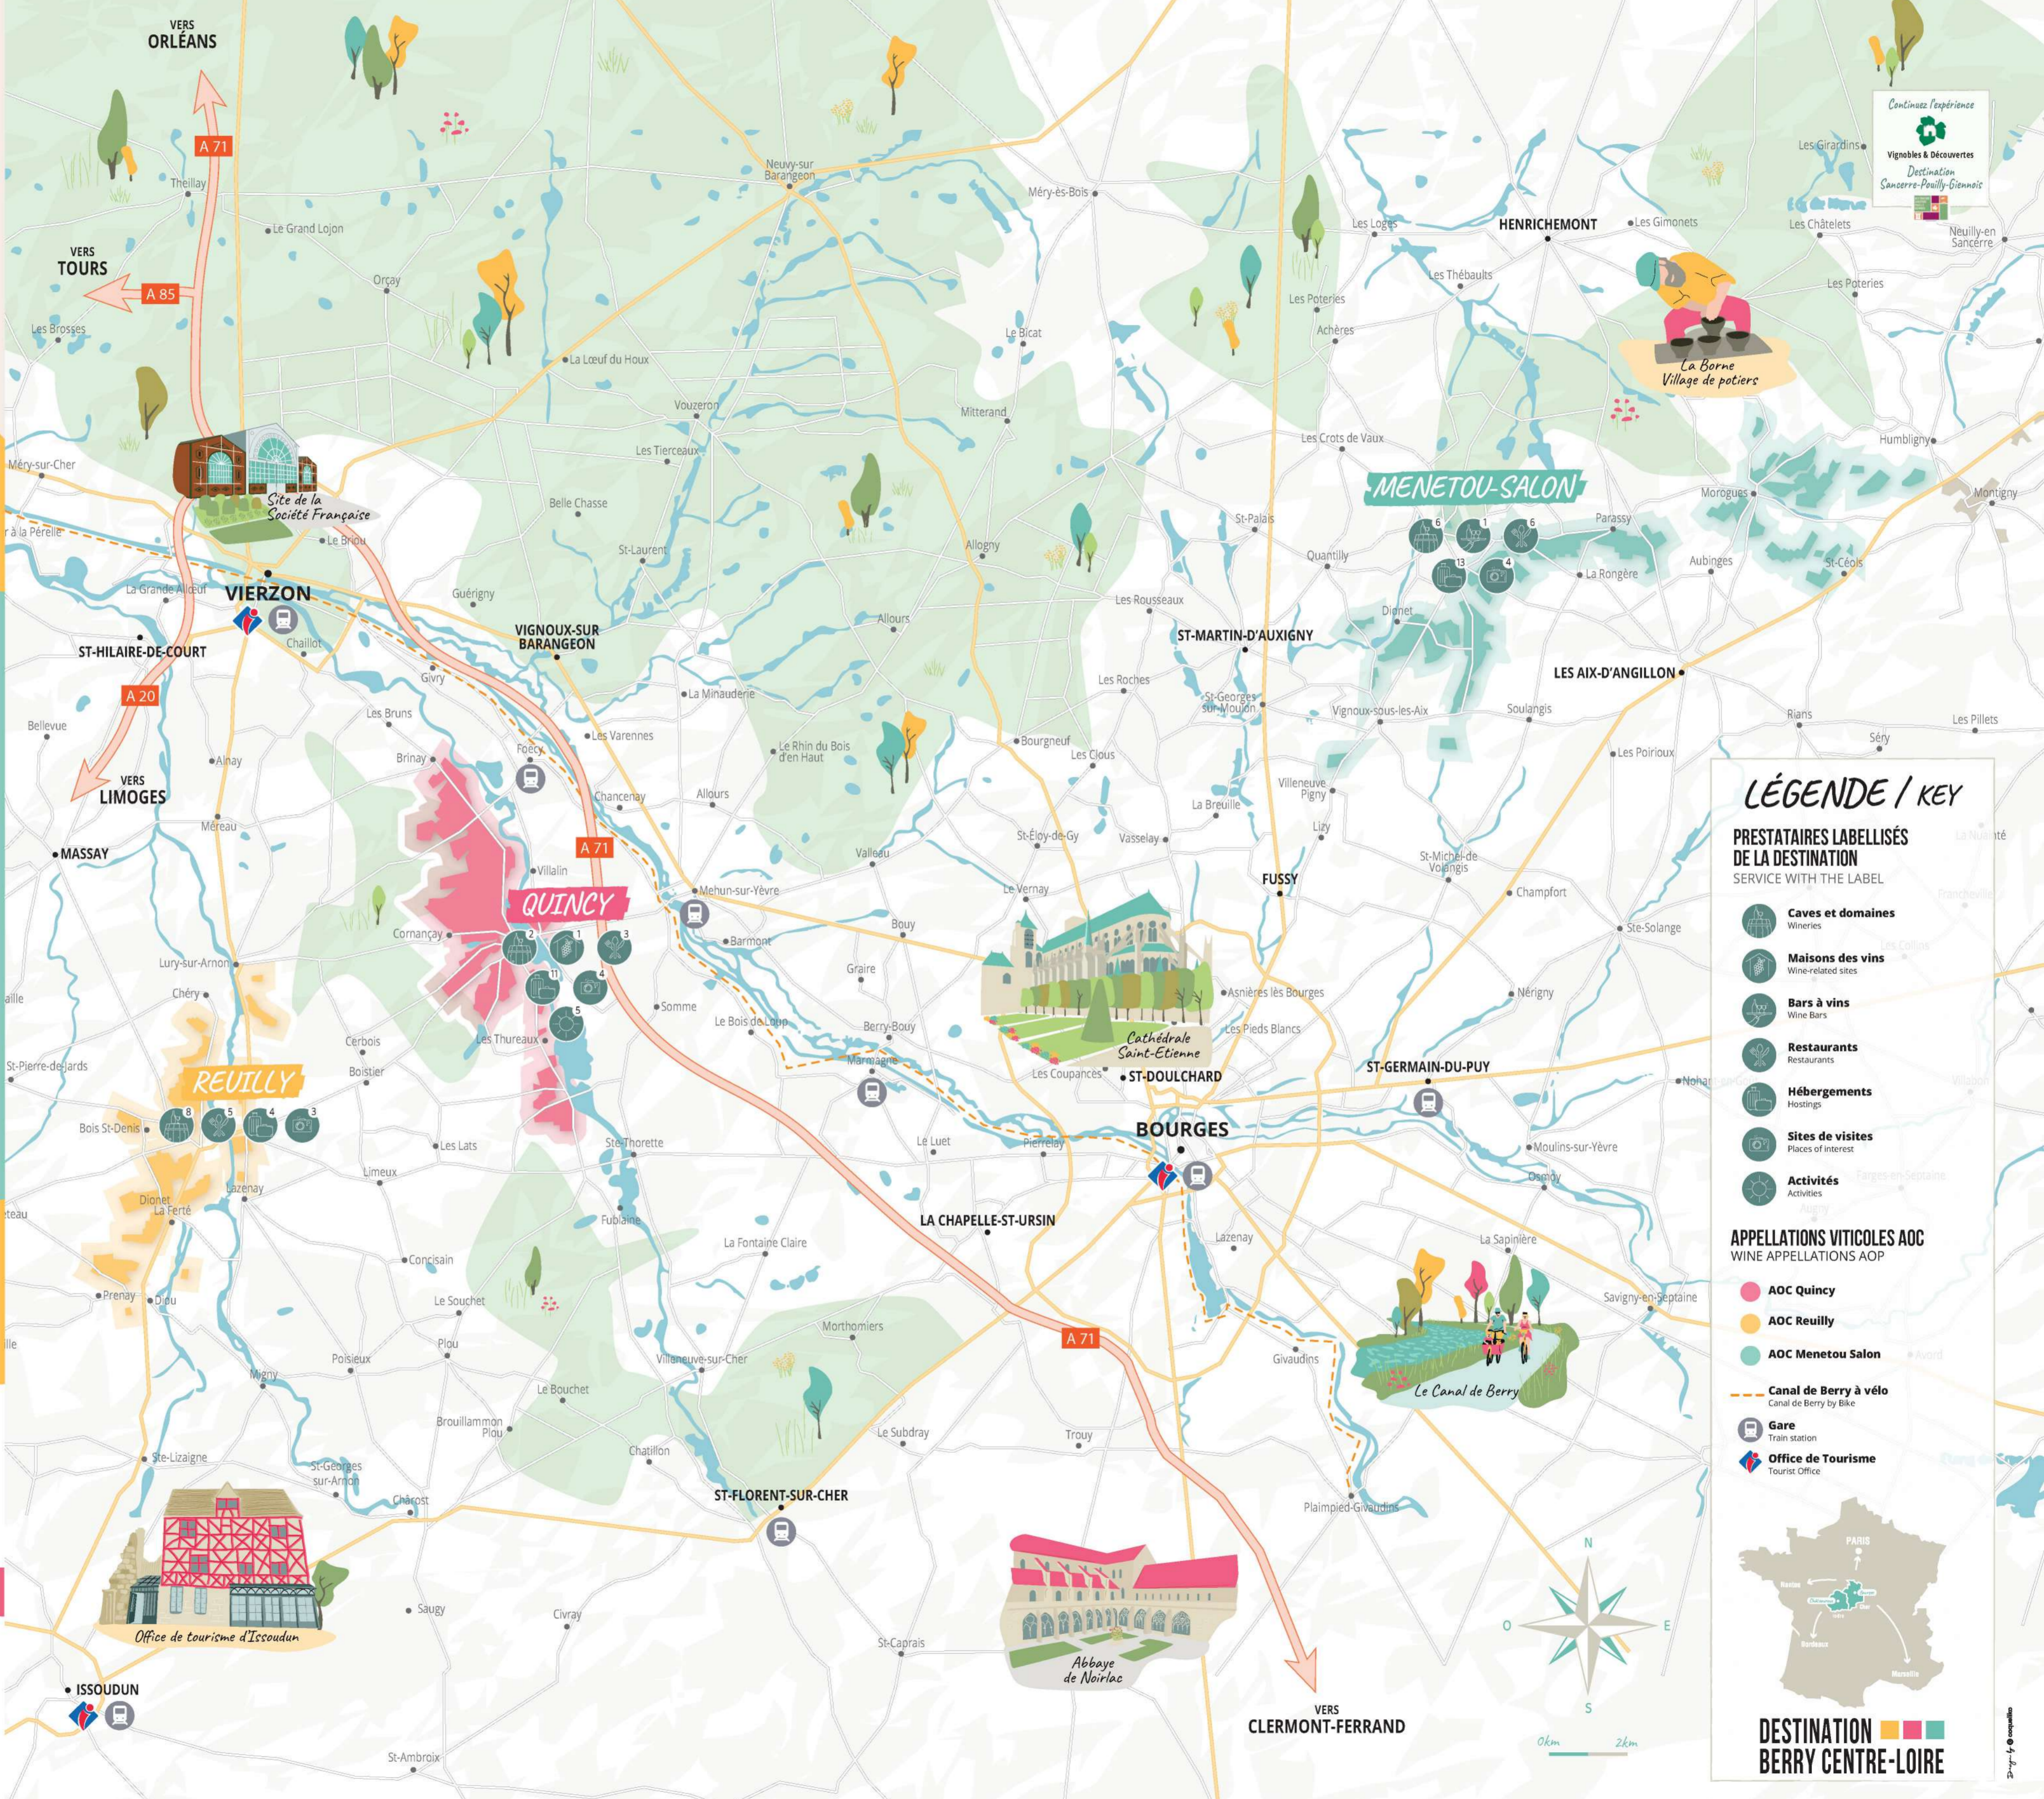

Destination Berry Centre-Loire
QUINCY - REUILLY - MENETOU-SALON

Les Offices de Tourisme du territoire
The territory's Tourist Offices

L'Office de Tourisme de Vierzon
5, Place du Maréchal Foch, 18100 Vierzon
Tel. +33(0)2 48 53 06 14
www.berrysologne-tourisme.com

It's Wine Time!
L'animation qui mélange balade et dégustation dans les lieux insolites.
The activity which mixes stroll and wine-tasting in unusual places.

Les rendez-vous de la destination
Wine-related events of the destination
La destination Berry-Centre-Loire vous propose de partager des moments de découverte et de plaisir autour de ses vins au rythme des quatre saisons.
To the rhythm of the four seasons, come and share moments of discovery and pleasure around the wines of the Berry-Centre-Loire destination.
Remember this sign posted at the entrance of all Vignobles & Découvertes certified structures. They will guide you throughout your stay and will make you live a unique, authentic and unforgettable experience centered around the wines and vineyards of the Berry-Centre-Loire destination. Carefully selected, the label holders meet strict quality criteria (regarding: hospitality, Sancerre and Vignobles & Découvertes labels, the label's reputation, etc). Soigieusement sélectionnés, les labelisés répondent à des critères de qualité stricts (à savoir : accueil, qualité de l'expérience client, tourisme durable, etc).

APPELLATIONS VITICOLES AOC
WINE APPELLATIONS AOP

- AOC Quincy**
- AOC Reilly**
- AOC Menetou Salon**

- Canal de Berry à vélo**
Canal de Berry by Bike
- Gare**
Train station
- Office de Tourisme**
Tourist Office

DESTINATION BERRY CENTRE-LOIRE